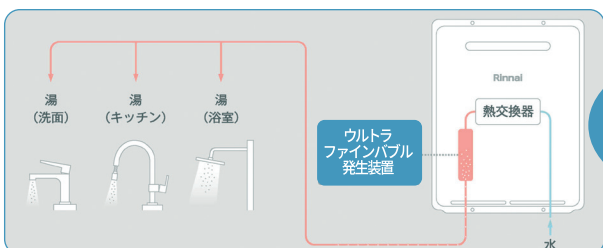

Ultra Fine Bubble 毎日の暮らしをもっと豊かに。

目に見えないほどの小さな泡が、水回りの汚れを付きにくくし、乾燥しがちな肌のうるおいを持続させます

point 1

給湯器とリモコンの設置でウルトラファインバブル入りのお湯が、家中どこでも使えます

point 2

いつも通り使うだけで、水垢やピンク汚れを防ぎ、家中の水回りをきれいで清潔に保ちます

point 3

いつも通りにお湯で洗うだけで、汚れを落とすだけでなく、お肌にうるおいを届けます