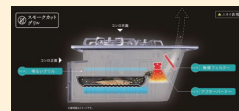

関東大震災が発生した西暦を誤って表記しておりました。お詫びして訂正いたします。(誤) 1972年9月1日 (正) 1923年9月1日

つばめガスからのオススメ情報 お問合せ つばめガス本社 ☎086-263-6666

煙とにおいを大幅カット

最新型ビルトインコンロ (2024年4月22日発売)

FACEIS GRAND 75cm
PD-893WS-U75GH
定価 280,500円(税込)

132,000円(税込)
取付工事費込み

フェイス グランド
FACEIS GRANDの新しい機能

スモークカットグリル

煙と臭いを「アフターバーナー」でカット。臭いを「触媒フィルター」でWカット。ラ・クックグランの使用で従来コンロと比較して、煙を99%カット。

ひろびろ×すっきりトップ

グリル排気口をすっきりさせることで、清掃性の向上や調理中の仮置きなど、利便性も向上。

自動調理ガイド機能(アプリ対応)

専用アプリ「おまかせシェフ」からレシピを選んでコンロに送信し、手順に従うだけで、カンタン調理。